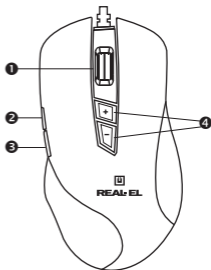

SÜSTEEMSED NÕUDED

- Operatsioonisüsteem Windows XP/Vista/7/8/10.
- Vaba USB pesa.

KIRJELDUS

1. 1 Kerimisratas
2. 2 Liikumine edasi
3. 3 Liikumine tagasi
4. 4 +/- DPI eraldusvõime ümberlüüti

Joon. 1. Vaade ülevalt

ETTEVALMISTUS TÖÖKS

- Ühendage manipulaator personaalarvuti vabasse USB-pessa.
- Pärast ühendamist USB-pesaga teeb personaalarvuti seadme automaatselt kindlaks.

VÕIMALIKE PROBLEEMIDE LAHENDAMINE

Probleem	Lahendus
Manipulaator ei tööta.	1. Ühendage hiir arvutist lahti ja kontrollige pistikühendite kontakte nende võimalike vigastuste avastamiseks. Kui ei ole mingeid väliseid vigastusi ja kontaktid on korras, siis ühendage hiir veel kord arvutiga. 2. Pöörduge lähimasse hoolduskeskusesse.